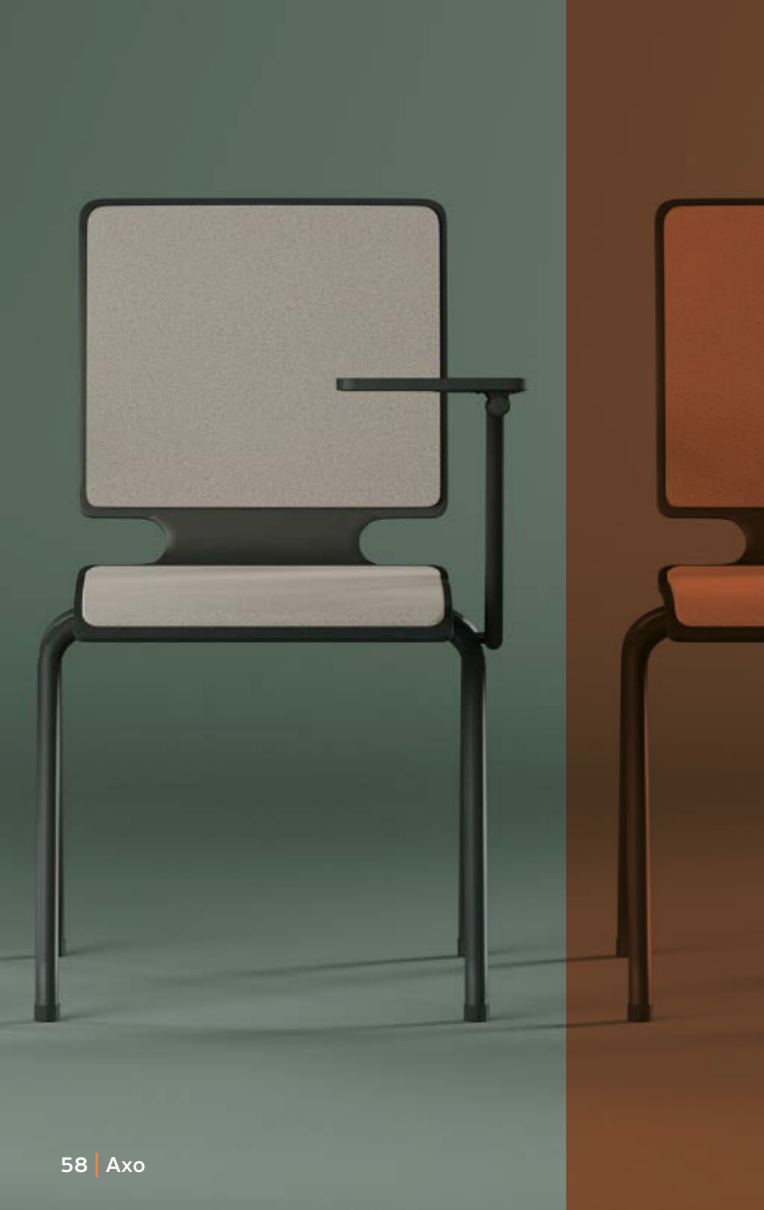

Axo

ŽIDLE

Řada Axo zahrnuje židle a stolky, které se výjimečně snadno skládají, přemísťují a spojují. Díky těmto přednostem se skvěle hodí se do každého veřejného prostoru.

Každý model řady je dodáván v takové rozmanitosti možností, že uspořádání konferenční nebo přednáškové místnosti je pohodlné a snadné.

STOLKY

Řada Axo zahrnuje stolky, které se výjimečně snadno skládají, přemísťují, spojují a hodí se do jakéhokoli prostoru. Uspořádání konference, učebny nebo přednáškové místnosti je pohodlné a snadné. Velký výběr dekorů stolových desek. Doporučená max. stohovatelnost je 20 ks stolků. Pro snadnou manipulaci je možno použít transportní vozík.