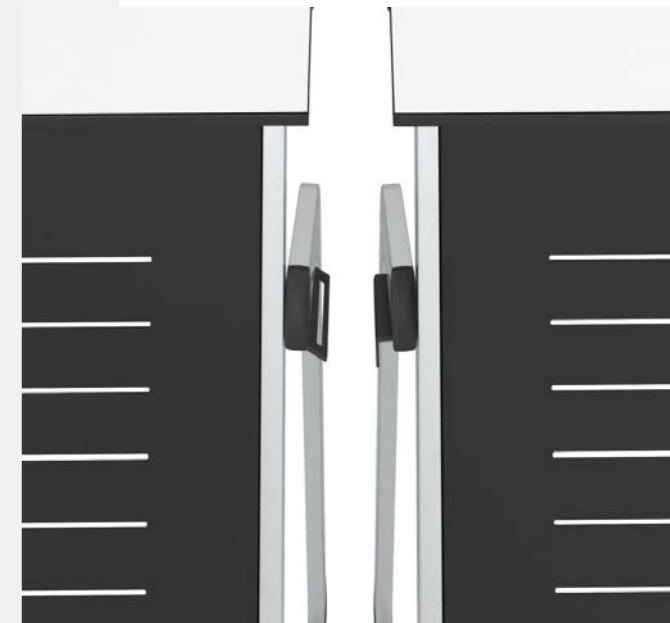

## STŮL

Stůl se sklopnou stolovou deskou Pitagora je ideální pro učebny, kongresové, konferenční, školící místnosti, školy a univerzity.

Rám stolu je ocelový s povrchovou úpravou šedá, černá nebo chrom, přední modesty panel je z černého nebo šedého lakovaného plechu, stolové desky 60 x 50 cm jsou vyrobeny z HPL nebo lamina.

Stoly mohou být opatřeny konektorem pro spojení do řad. Pro snadnou manipulaci jsou přední nohy opatřeny kolečky