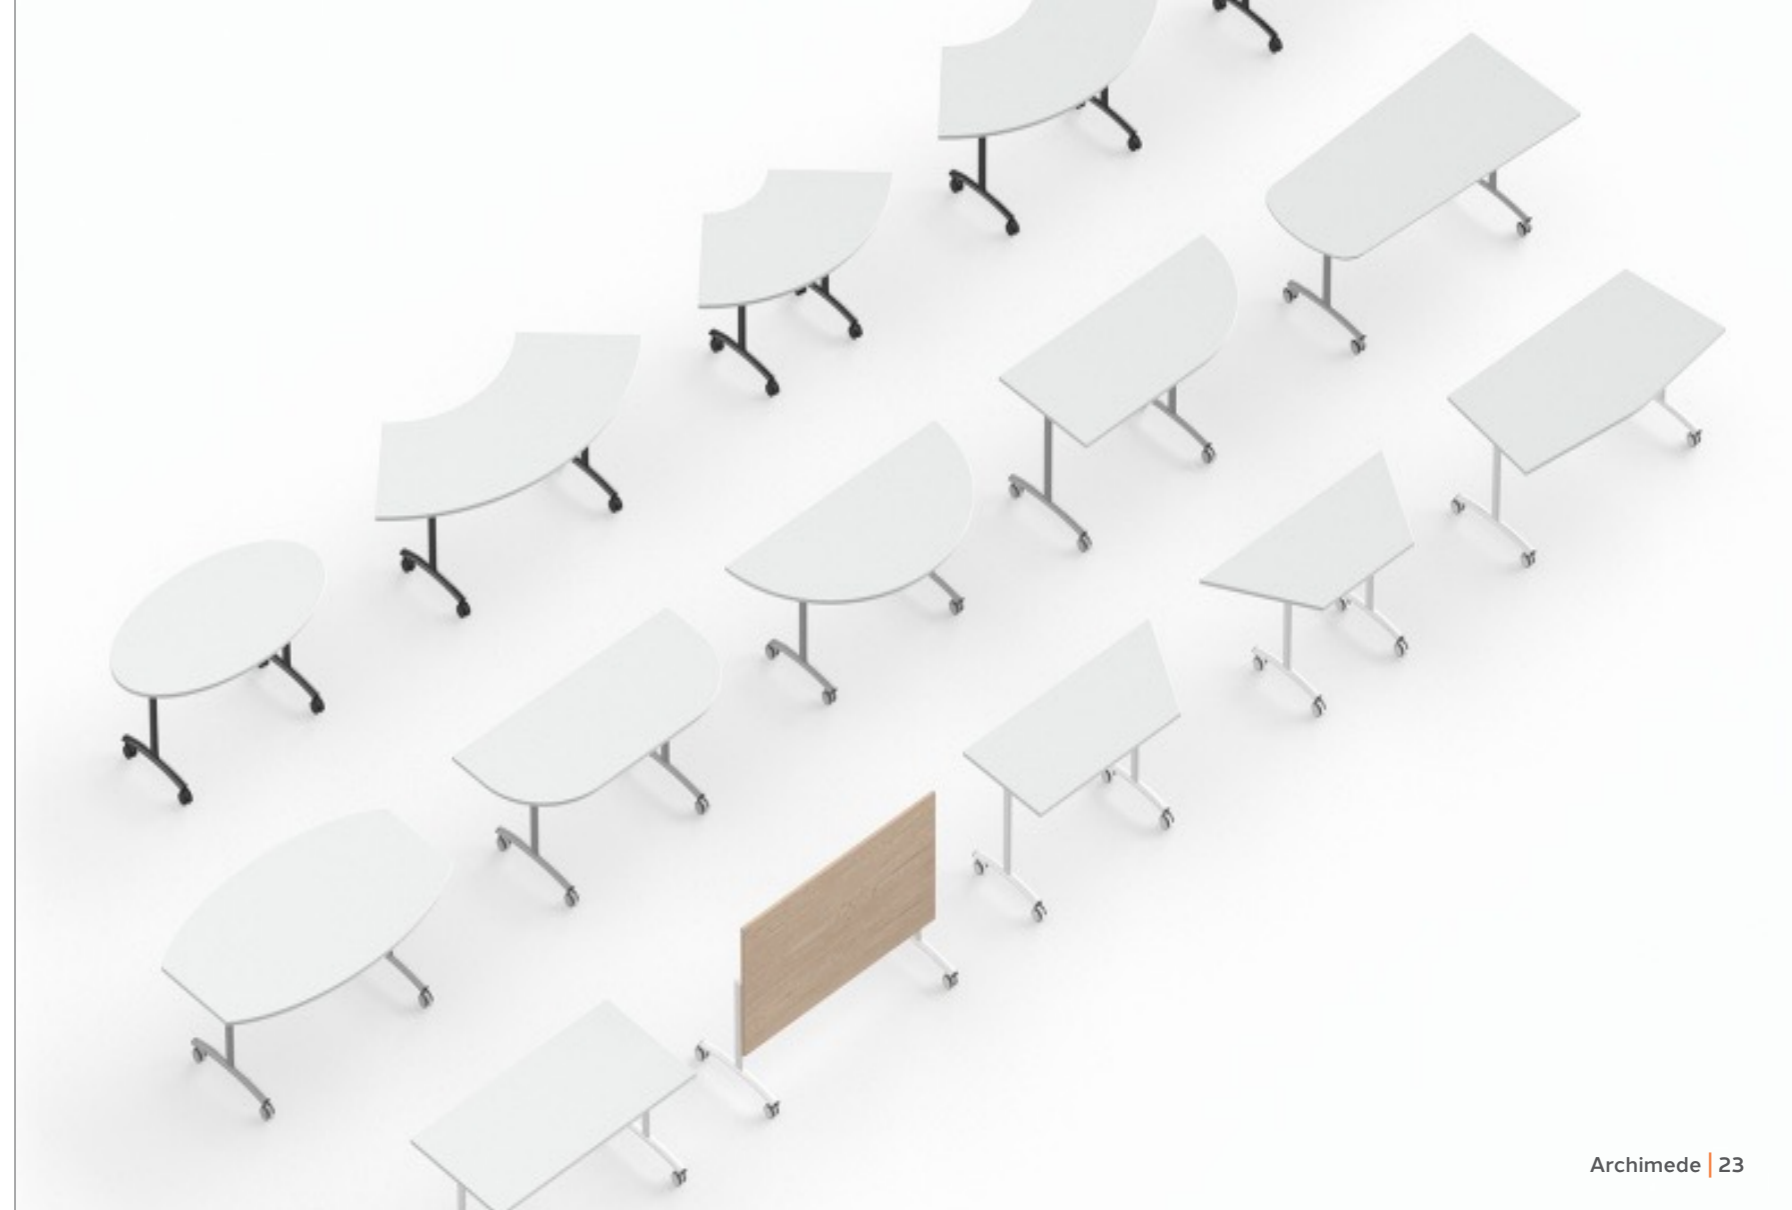

## STŮL

Kvalitní funkční designový stůl navrženým pro zasedací místnosti, konferenční sály a školy.

Stůl je vyráběn v souladu s kritérii GPP.

Každý stůl Archimede je k dispozici v různých tvarech a barvách, takže se snadno přizpůsobí každému prostředí.